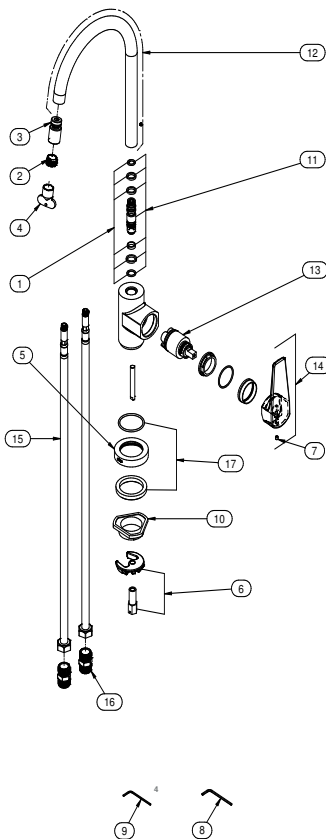

GARANTIA

Esse produto possui Garantia Toda Vida: qualidade e segurança por tempo indeterminado.

CURVA DE VAZÃO

ESPECIFICAÇÃO TÉCNICA

CLASSE DE PRESSÃO	2 a 40 m.c.a
BITOLA	1/2" - DN15
COMPOSIÇÃO	Liga de Cobre, Plástico Engenharia, Zamac, Elastômeros
TEMPERATURA	70°C
NORMAS DE REFERÊNCIA	NBR 15267
COMPLEMENTOS	Acompanha dois niples de adaptação Macho X Macho, que facilitam a instalação e oferecem a solução completa para o usuário.

DIMENSIONAL

PEÇAS DE REPOSIÇÃO

POS	CÓDIGO	DENOMINAÇÃO
1	00402200	KIT ANEIS DO INSERTO
2	00402500	KIT AREJADOR EMBUTIDO TJ M18,5x1
3	00402406	KIT ARTICULADOR
4	00417600	KIT CHAVE AREJADOR CACHE TJ
5	00825706	KIT CAN MIST MONO COZ LIFT CR
6	00189800	KIT FIXACAO TORNEIRA MESA
7	00528800	KIT PAR S/ CAB SEXT INT M5 x 5
8	00615100	KIT CHAVE SEXT 2,5MM
9	00055100	KIT CHAVE SEXT 2 MM
10	00607900	KIT CALCO (Ø)64 x 15
11	00667600	KIT INSERTO BICA COZINHA
12	00825506	KIT BICA MIST MONOCOMANDO COZINHA LIFT CR
13	00799600	KIT CARTUCHO MONO (Ø)35 COLD START AH
14	00837406	KIT VOL MONO COZINHA LIFT CR
15	00200000	KIT MANG FLEX INOX G1/2" x M10 - 60 CM
16	00797000	KIT NIPLE G1/2" ROSCA M x M
17	00826100	KIT VED CAN MIST MONO COZ LIFT