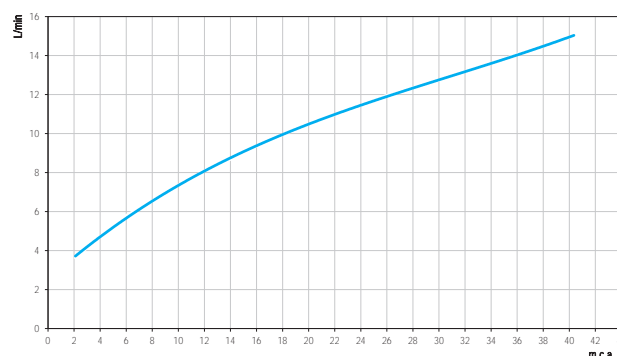

GARANTIA

Esse produto possui Garantia Toda Vida: qualidade e segurança por tempo indeterminado.

CURVA DE VAZÃO

ESPECIFICAÇÃO TÉCNICA

CLASSE DE PRESSÃO	2 a 40 m.c.a
BITOLA	1/2" - DN15
COMPOSIÇÃO	Liga de Cobre, Plástico Engenharia, Zamac, Elastômeros
TEMPERATURA	70°C
NORMAS DE REFERÊNCIA	NBR 15267
COMPLEMENTOS	Acompanha dois niples de adaptação Macho X Macho, que facilitam a instalação e oferecem a solução completa para o usuário.