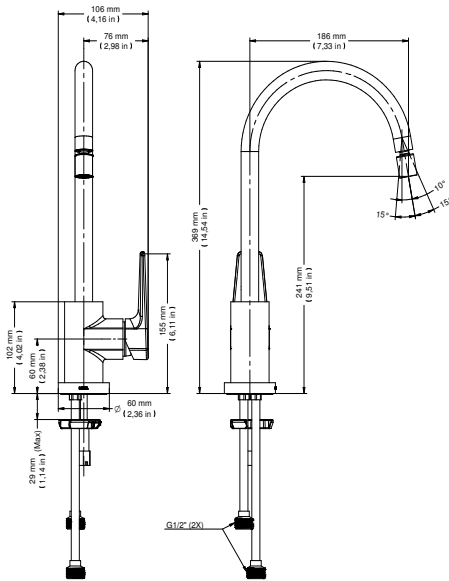

Misturador Monocomando para Cozinha de Mesa Bica Alta Lift

00796206

DESCRIÇÃO

Misturador Monocomando para cozinha com entrada vertical para instalação em mesa e acionamento por alavanca.

TECNOLOGIAS E CARACTERÍSTICAS

GARANTIA

Esse produto possui Garantia Toda Vida: qualidade e segurança por tempo indeterminado.

CURVA DE VAZÃO

ESPECIFICAÇÃO TÉCNICA

CLASSE DE PRESSÃO	2 a 40 m.c.a
BITOLA	1/2" - DN15
COMPOSIÇÃO	Liga de Cobre, Plástico Engenharia, Zamac, Elastômeros
TEMPERATURA	70°C
NORMAS DE REFERÊNCIA	NBR 15267
COMPLEMENTOS	Acompanha dois niples de adaptação Macho X Macho, que facilitam a instalação e oferecem a solução completa para o usuário.

DIMENSIONAL

PEÇAS DE REPOSIÇÃO

POS	CÓDIGO	DENOMINAÇÃO
1	00402200	KIT ANEIS DO INSERTO
2	00402500	KIT AREJADOR EMBUTIDO TJ M18,5x1
3	00402406	KIT ARTICULADOR
4	00417600	KIT CHAVE AREJADOR CACHE TJ
5	00825706	KIT CAN MIST MONO COZ LIFT CR
6	00189800	KIT FIXACAO TORNEIRA MESA
7	00528800	KIT PAR S/ CAB SEXT INT M5 x 5
8	00615100	KIT CHAVE SEXT 2,5MM
9	00055100	KIT CHAVE SEXT 2 MM
10	00607900	KIT CALCO (Ø)64 x 15
11	00667600	KIT INSERTO BICA COZINHA
12	00825506	KIT BICA MIST MONOCOMANDO COZINHA LIFT CR
13	00799600	KIT CARTUCHO MONO (Ø)35 COLD START AH
14	00837406	KIT VOL MONO COZINHA LIFT CR
15	00200000	KIT MANG FLEX INOX G1/2" x M10 - 60 CM
16	00797000	KIT NIPLE G1/2" ROSCA M x M
17	00826100	KIT VED CAN MIST MONO COZ LIFT